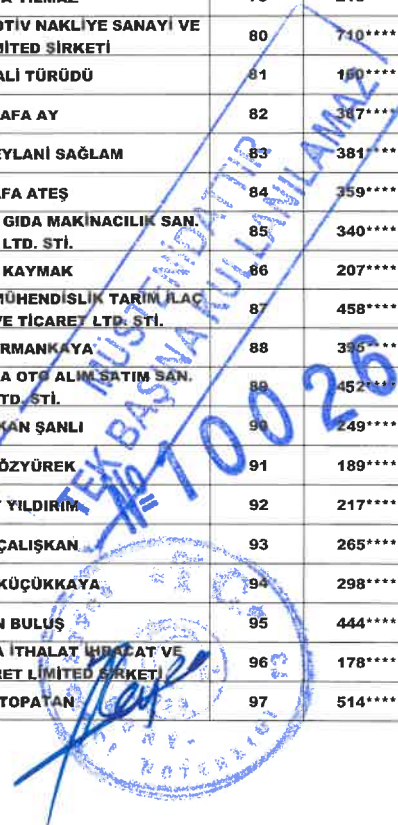

344	515	B/3	ZEMİN	4	SANAYİ-400 m²	EKSAN OTOMOTİV TİCARET LİMİTED ŞİRKETİ	49	330*****45
2427	494	A/1	ZEMİN	9	SANAYİ-400 m²	OSMAN KARAKAYA BOYA KİMYA İNŞAAT GIDA SANAYİ VE TİCARET LTD. ŞTİ.	50	648*****35
2433	501	B/1	ZEMİN	8	SANAYİ-400 m²	YÜCEL İZBUDAK	51	417*****26
395	498	A/3	ZEMİN	9	SANAYİ-400 m²	SARI MEHMET PARLA HURDACLILIK OTOMOTİV VE GIDA SANAYİ TİCARET LİMİTED ŞİRKETİ	52	746*****43
348	504	B/2	ZEMİN	9	SANAYİ-400 m²	KORAY OTOMOTİV SAN. VE TİC. LTD. ŞTİ.	53	577*****23
346	511	B/1	ZEMİN	4	SANAYİ-400 m²	ADNAN EROL	54	191*****76
413	513	B/2	ZEMİN	4	SANAYİ-400 m²	SARIKAYA OTOMOTİV PETROL ÜRÜNLERİ TEKSTİL TİC. VE SAN. LTD. ŞTİ.	55	749*****40
403	519	B/5	ZEMİN	4	SANAYİ-400 m²	HALİT SERİN OTO KAPORTA OTOMOTİV SANAYİ TİCARET LİMİTED ŞİRKETİ	56	456*****56
390	496	A/2	ZEMİN	9	SANAYİ-400 m²	ROYPA OTOMOTİV SANAYİ VE TİCARET LTD. ŞTİ.	57	735*****42
351	492	B/2	ZEMİN	16	SANAYİ-400 m²	SİTE İNŞAAT TAŞIMACILIK HIRDAVAT SAN. VE TİC. LTD. ŞTİ.	58	771*****12
411	493	A/1	ZEMİN	8	SANAYİ-400 m²	BEYTULLAH AYDIN	59	164*****04
336	508	1	ZEMİN	13	SANAYİ-400 m²	ALİHAN ÖZEL	60	383*****22
366	491	B/2	ZEMİN	1	SANAYİ-400 m²	ALİ KOÇAK	61	445*****60
355	489	B/1	ZEMİN	1	SANAYİ-400 m²	TAHİR ARACAN	62	367*****98
327	520	B/5	ZEMİN	13	SANAYİ-400 m²	J.M.C OTOMOTİV SANAYİ İÇ VE DIŞ TİCARET LTD. ŞTİ.	63	484*****24
357	518	B/4	ZEMİN	13	SANAYİ-400 m²	RAMAZAN BAĞCI	64	474*****24
385	509	2	ZEMİN	4	SANAYİ-400 m²	FAHRETTİN ÖZTÜRK	65	526*****98
428	500	A/4	ZEMİN	9	SANAYİ-400 m²	ABDURRAHMAN GÖKSEL	66	335*****74
380	516	B/3	ZEMİN	13	SANAYİ-400 m²	TMT MİMARLIK MÜHENDİSLİK İNŞAAT VE DEKORATİF YAPI MALZEMELERİ TİCARET	67	845*****66
332	512	B/1	ZEMİN	13	SANAYİ-400 m²	MEVLANA YEDEK PARÇA OTOMOTİV İNŞAAT NAKLİYAT SAN. VE TİC. LTD. ŞTİ.	68	620*****65
319	502	B/1	ZEMİN	9	SANAYİ-400 m²	ŞÜKRÜ TURHAN GIDA ÜRÜNLERİ NAKLİYAT OTOMOTİV İNŞAAT SANAYİ TİCARET LTD. ŞTİ.	69	815*****13
342	510	2	ZEMİN	13	SANAYİ-400 m²	YUSUF BÜYÜKBARDAKCI	70	421*****64
378	497	A/3	ZEMİN	8	SANAYİ-400 m²	Mİ OTOMOTİV MAKİNA SANAYİ VE TİCARET LTD. ŞTİ.	71	621*****63
401	499	A/4	ZEMİN	8	SANAYİ-400 m²	ERÖZSAN OTO YEDEK PARÇA TAMİR VE AKSESUARLARI TİCARET VE SANAYİ LTD. ŞTİ.	72	368*****53
425	514	B/2	ZEMİN	13	SANAYİ-400 m²	KONYA GÜVENDOST OTOMOTİV GIDA VE TAŞIMACILIK SANAYİ TİCARET LTD. ŞTİ.	73	577*****29
382	507	1	ZEMİN	4	SANAYİ-400 m²	ADEM TUŇCEL	74	474*****62
2434	495	A/2	ZEMİN	8	SANAYİ-400 m²	HÜSEYİN NAZ UZMAN SERVİS OTO. TİC. LTD. ŞTİ.	75	464*****18
365	517	B/4	ZEMİN	4	SANAYİ-400 m²	MUSA KOYUNCU	76	230*****68
339	505	B/3	ZEMİN	8	SANAYİ-400 m²	HAMDİ İŞİN AYDIN	77	357*****52
343	490	B/1	ZEMİN	16	SANAYİ-400 m²	İSMAIL DEMİRTAŞ	78	339*****72
420	503	B/2	ZEMİN	8	SANAYİ-400 m²	MUSTAFA YILMAZ	79	218*****42
421	506	B/3	ZEMİN	9	SANAYİ-400 m²	YUSUF AKKAYA OTOMOTİV NAKLİYE SANAYİ VE TİCARET LİMİTED ŞİRKETİ	80	710*****55
261	439	B/1	ZEMİN	9	SANAYİ-300 m²	DURMUŞ ALİ TÜRÜDÜ	81	150*****10
246	422	B/2	ZEMİN	5	SANAYİ-300 m²	MUSTAFA AY	82	317*****24
40	393	B/1	ZEMİN	4	SANAYİ-300 m²	MUAMMER GEYLANI SAĞLAM	83	381*****24
302	411	A/3	ZEMİN	12	SANAYİ-300 m²	MUSTAFA ATEŞ	84	359*****60
233	486	A/4	ZEMİN	9	SANAYİ-300 m²	AKRANLAR OTOMOTİV GIDA MAKİNACILIK SAN. VE TİC. LTD. ŞTİ.	85	340*****51
141	474	A/3	ZEMİN	3	SANAYİ-300 m²	AYHAN KAYMAK	86	207*****88
18	415	A/4	ZEMİN	12	SANAYİ-300 m²	AKDAY GRUP MAKİNA MÜHENDİSLİK TARIM İLAÇ NAKLİYE SANAYİ VE TİCARET LTD. ŞTİ.	87	458*****47
189	425	B/3	ZEMİN	4	SANAYİ-300 m²	METİN HARMANKAYA	88	335*****48
139	404	A/1	ZEMİN	13	SANAYİ-300 m²	GÜVENÇLİ OTO YIKAMA OTO ALIM SATIM SAN. TİC. LTD. ŞTİ.	89	452*****31
185	460	A/1	ZEMİN	5	SANAYİ-300 m²	ABİT HAKAN ŞANLI	90	249*****74
208	478	A/3	ZEMİN	9	SANAYİ-300 m²	İSMAIL ÖZYÜREK	91	189*****78
47	421	B/2	ZEMİN	4	SANAYİ-300 m²	TURGUT YILDIRIM	92	217*****46
179	430	1	ZEMİN	6	SANAYİ-300 m²	HASAN ÇALIŞKAN	93	265*****44
34	480	A/3	ZEMİN	11	SANAYİ-300 m²	MUSTAFA KÜÇÜKKAYA	94	298*****76
266	476	A/3	ZEMİN	5	SANAYİ-300 m²	HASAN BULUŞ	95	444*****34
162	427	B/3	ZEMİN	12	SANAYİ-300 m²	BİRLİK YEDEK PARÇA İTHALAT HIRDAVAT VE PAZARLAMA TİCARET LİMİTED ŞİRKETİ	96	178*****31
230	477	A/3	ZEMİN	8	SANAYİ-300 m²	ENVER TOPATAN	97	514*****86